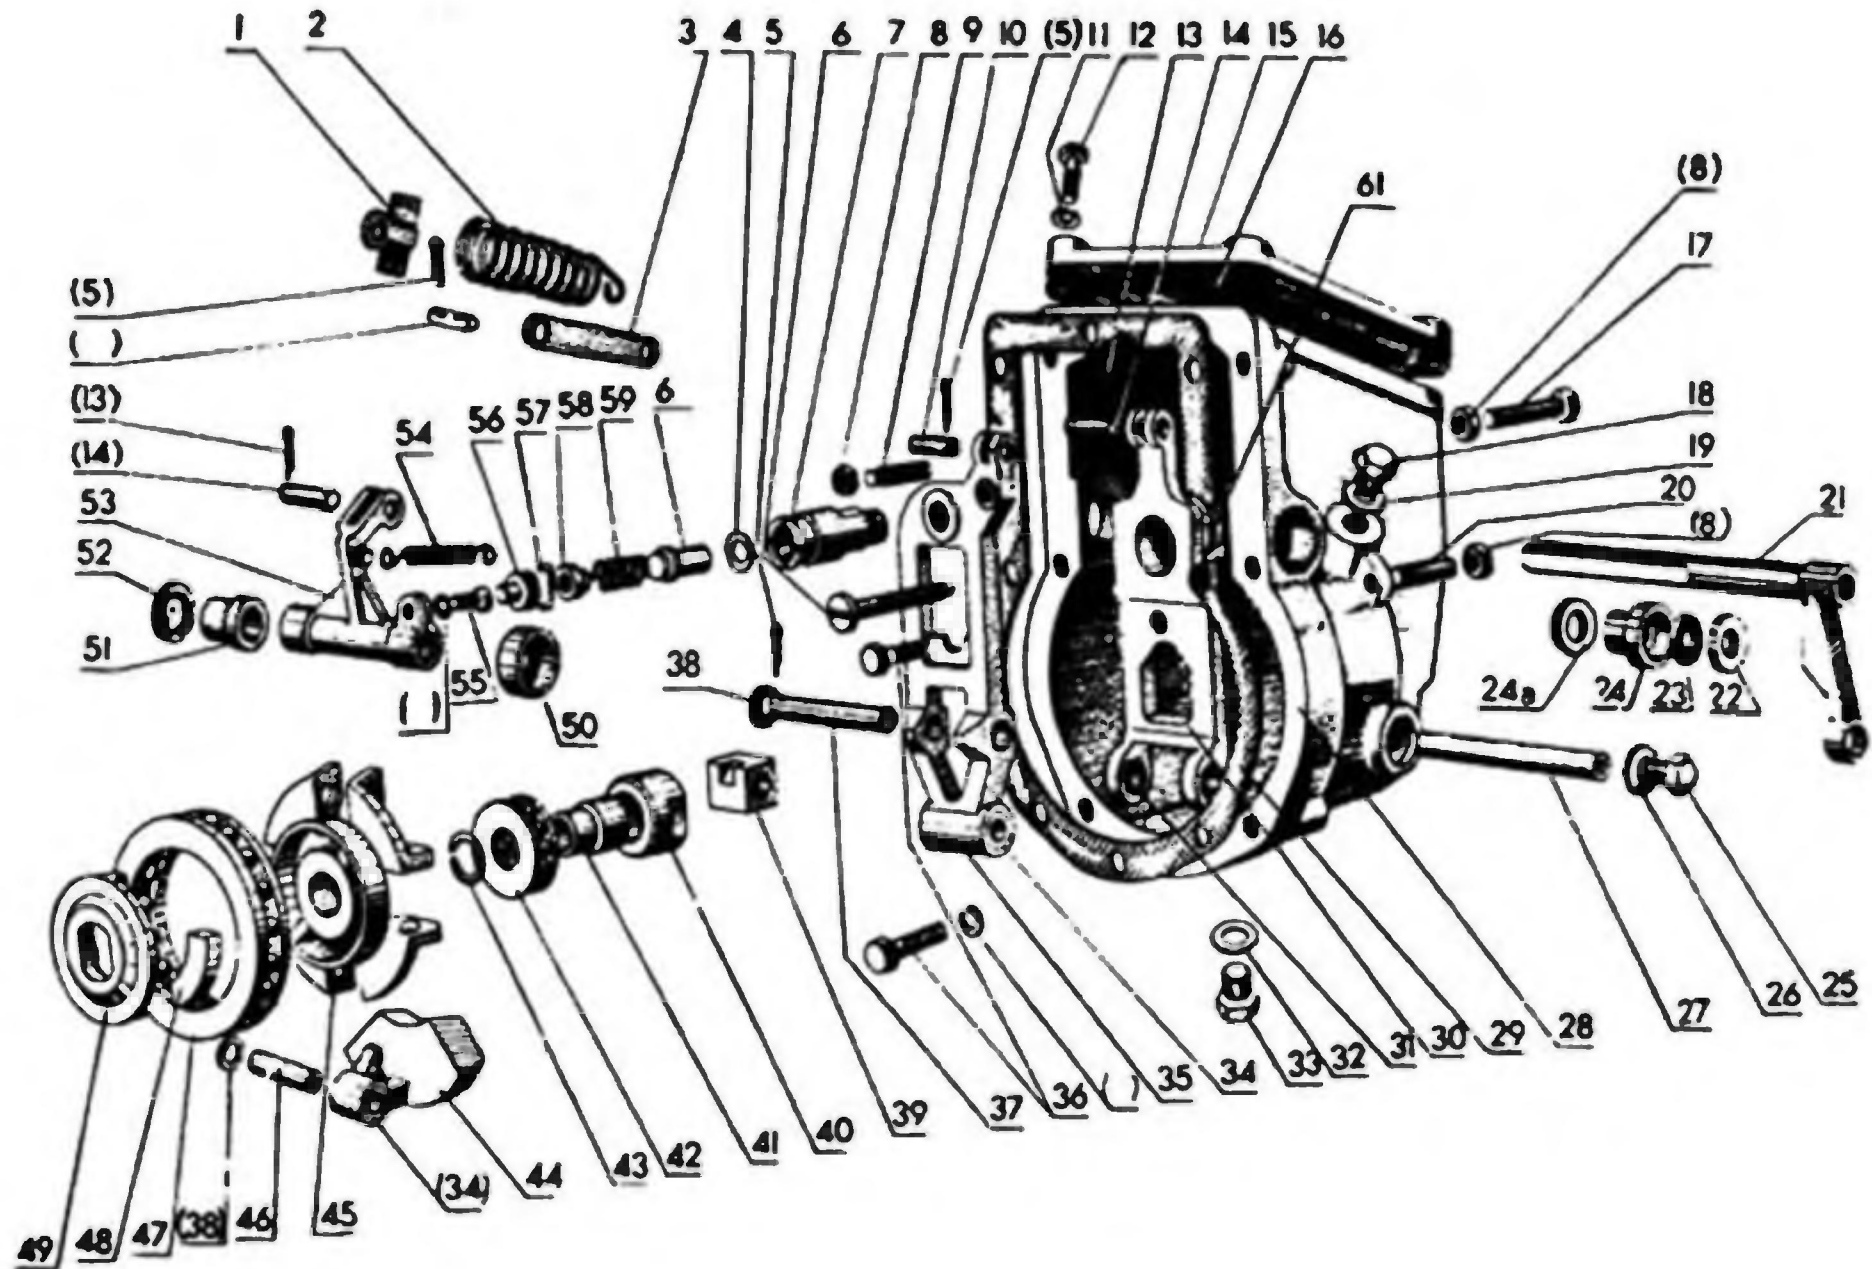

КАТАЛОГ ЗАПЧАСТЕЙ
ДВИГАТЕЛЯ Д-243

Рис. 7. Подвеска и блок цилиндров.

Рис. 24. Аварийный вал двигателя.

Рис. 25. Фильтр топливный тонкой очистки.

Рис. 26. Глушитель.

Рис. 27. Водяной радиатор.

Рис. 28. Термостат системы охлаждения.

Рис. 29. Водяной насос и вентилятор.

Рис. 30. Шторка.

Рис. 31. Масляный картер.

Рис. 32. Приводчик масляного насоса и масляный насос.

Рис. 33. Центробежный масляный фильтр.