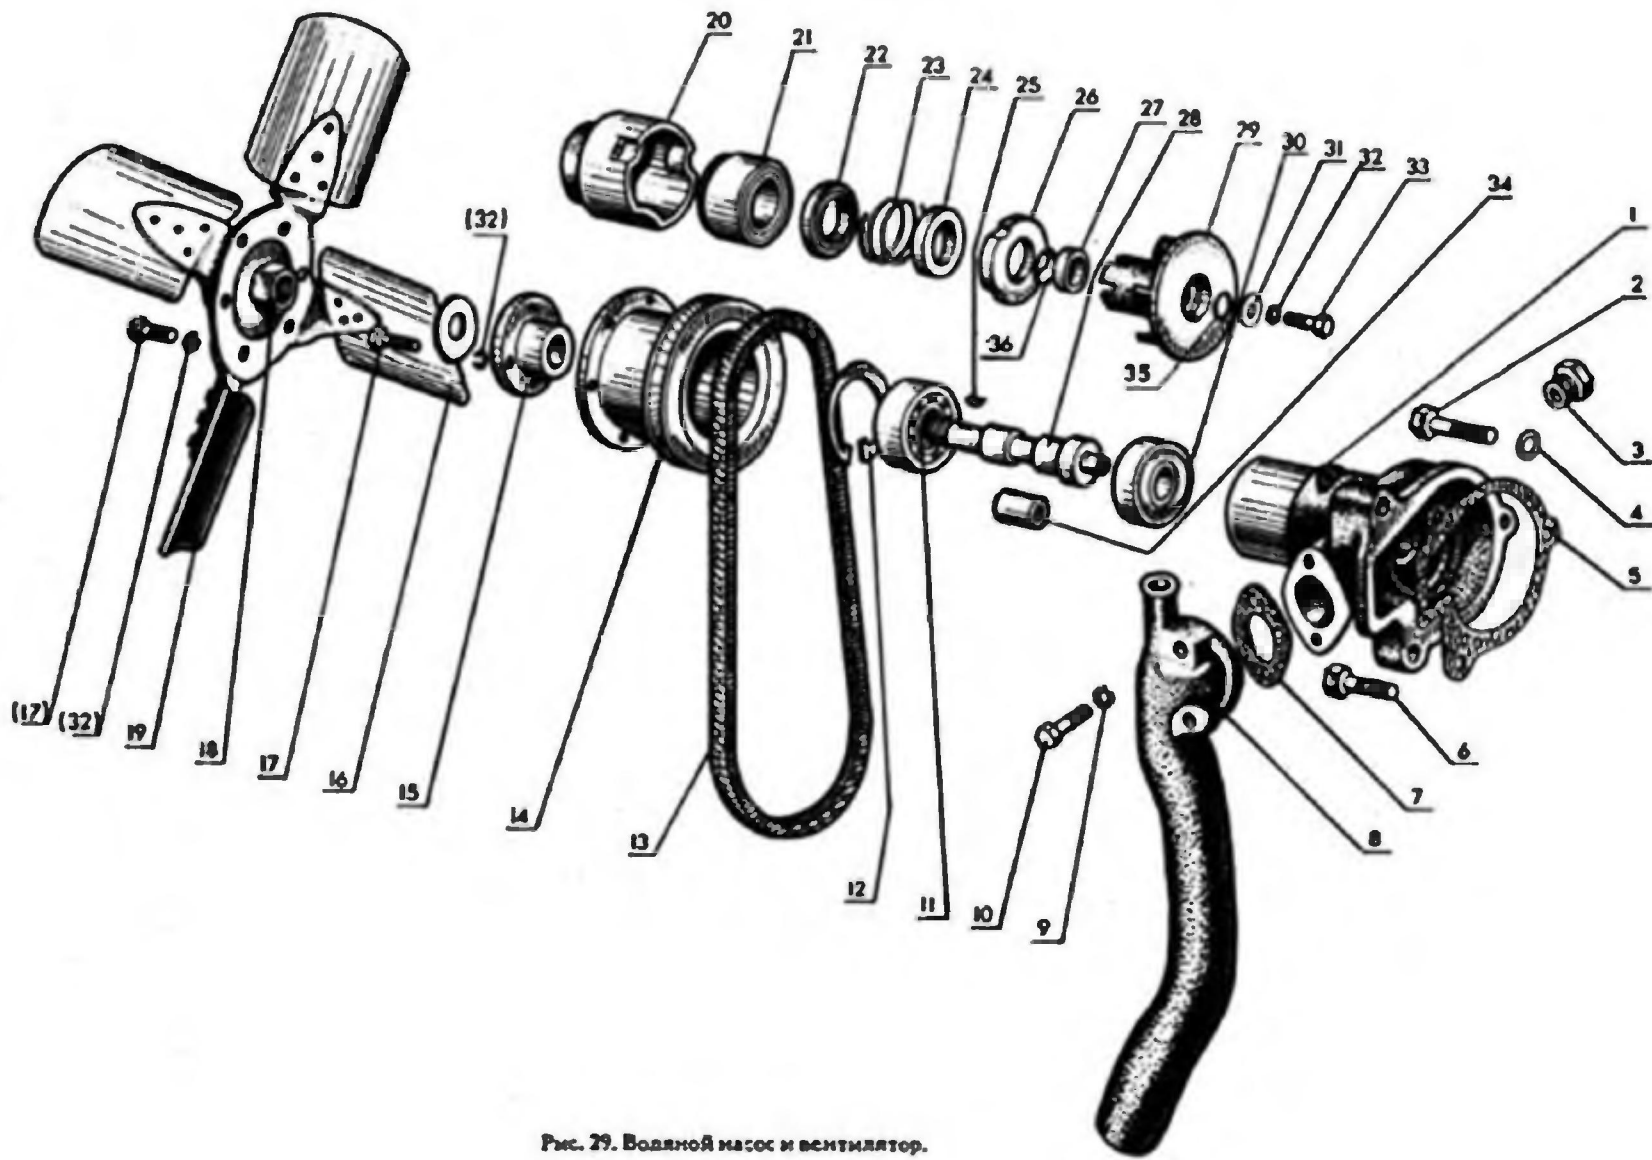

КАТАЛОГ ЗАПЧАСТЕЙ
ДВИГАТЕЛЯ Д-243

Рис. 7. Подвеска и блок цилиндров.

Рис. 24. Аварийный вал двигателя.

Рис. 25. Фильтр топливный тонкой очистки.

Рис. 26. Глушитель.

Рис. 27. Водяной радиатор.

Рис. 28. Термостат системы охлаждения.

Рис. 29. Водяной насос и вентилятор.

Рис. 30. Шторка.

Рис. 31. Масляный картер.

Рис. 32. Приводчик масляного насоса и масляный насос.

Рис. 33. Центробежный масляный фильтр.