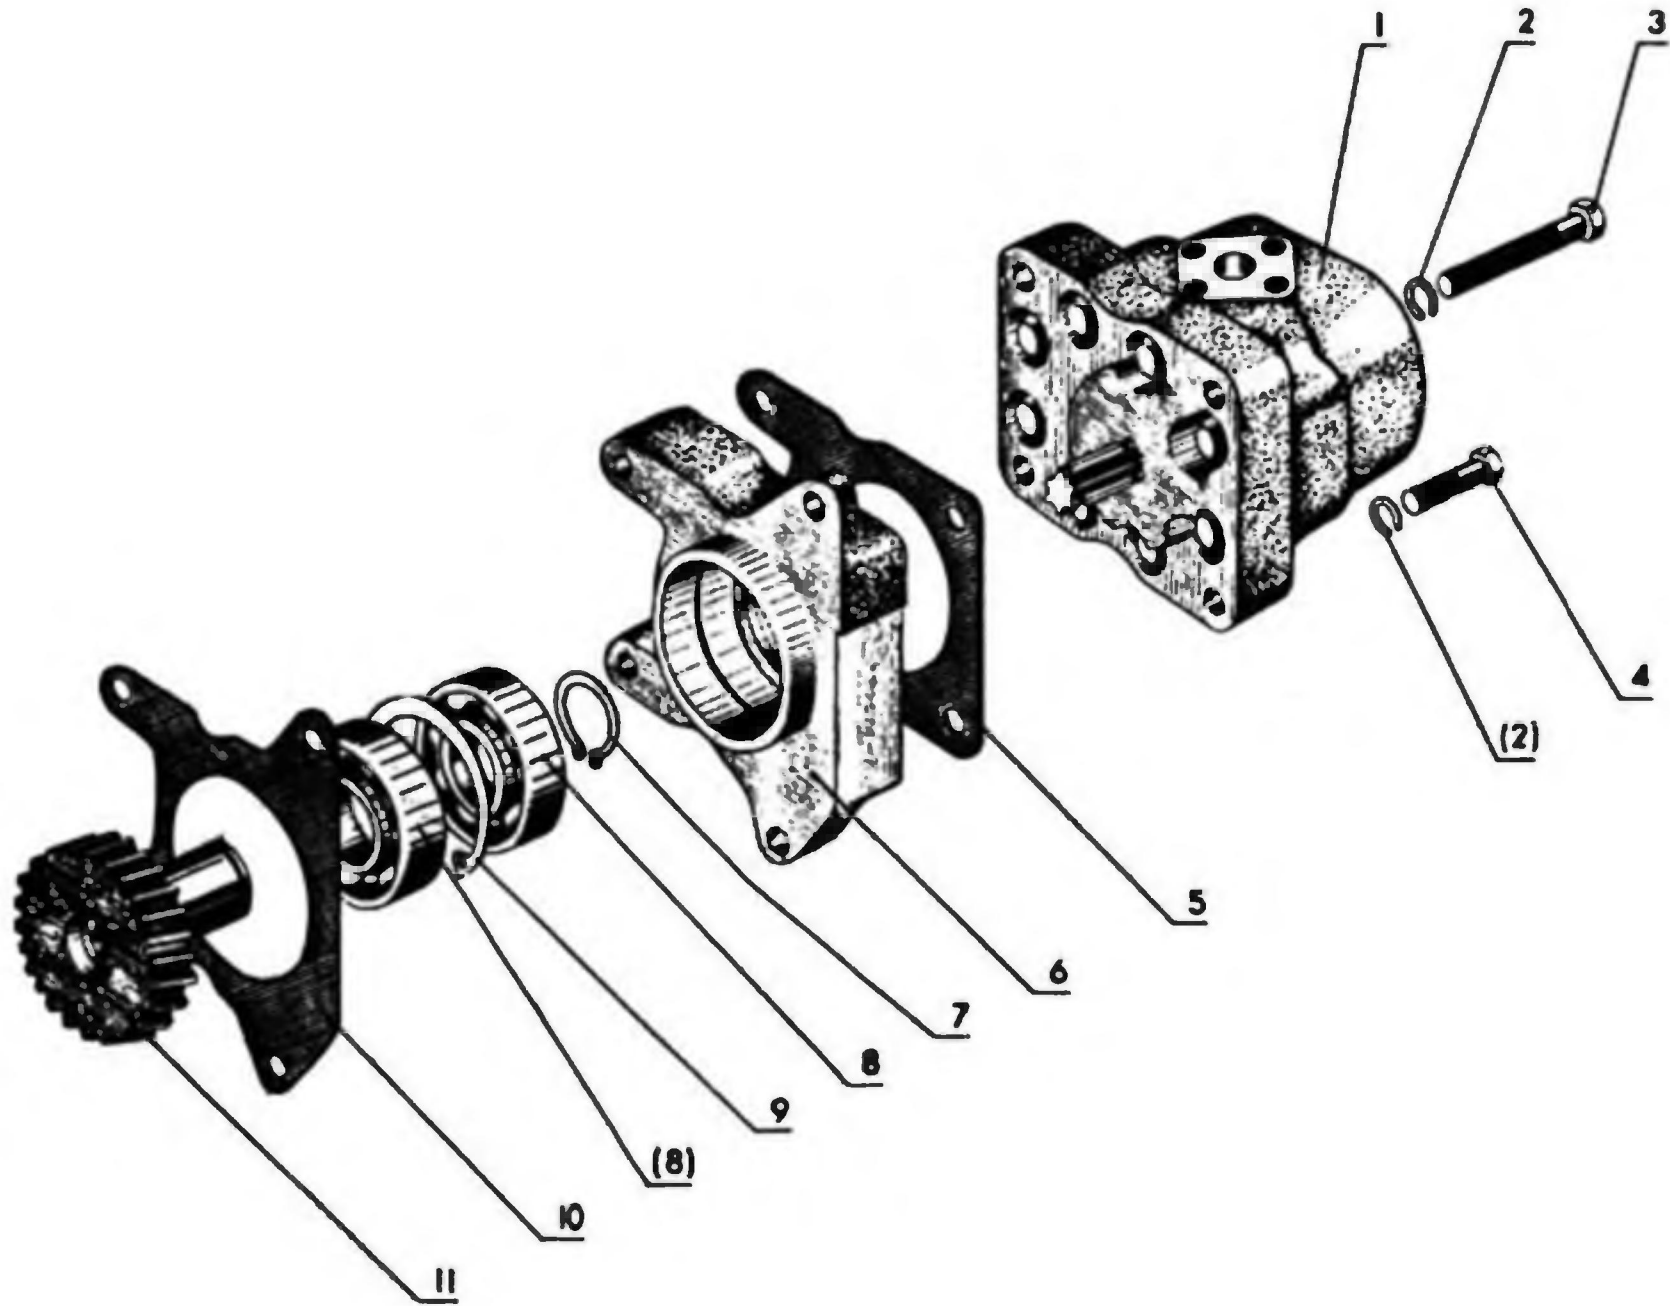

КАТАЛОГ ЗАПЧАСТЕЙ
ДВИГАТЕЛЯ Д-243

Рис. 7. Подвеска и блок цилиндров.

Рис. 24. Аварийный вал двигателя.

Рис. 25. Фильтр топливный тонкой очистки.

Рис. 26. Глушитель.

Рис. 27. Водяной радиатор.

Рис. 28. Термостат системы охлаждения.

Рис. 29. Водяной насос и вентилятор.

Рис. 30. Шторка.

Рис. 31. Масляный картер.

Рис. 32. Приводчик масляного насоса и масляный насос.

Рис. 33. Центробежный масляный фильтр.