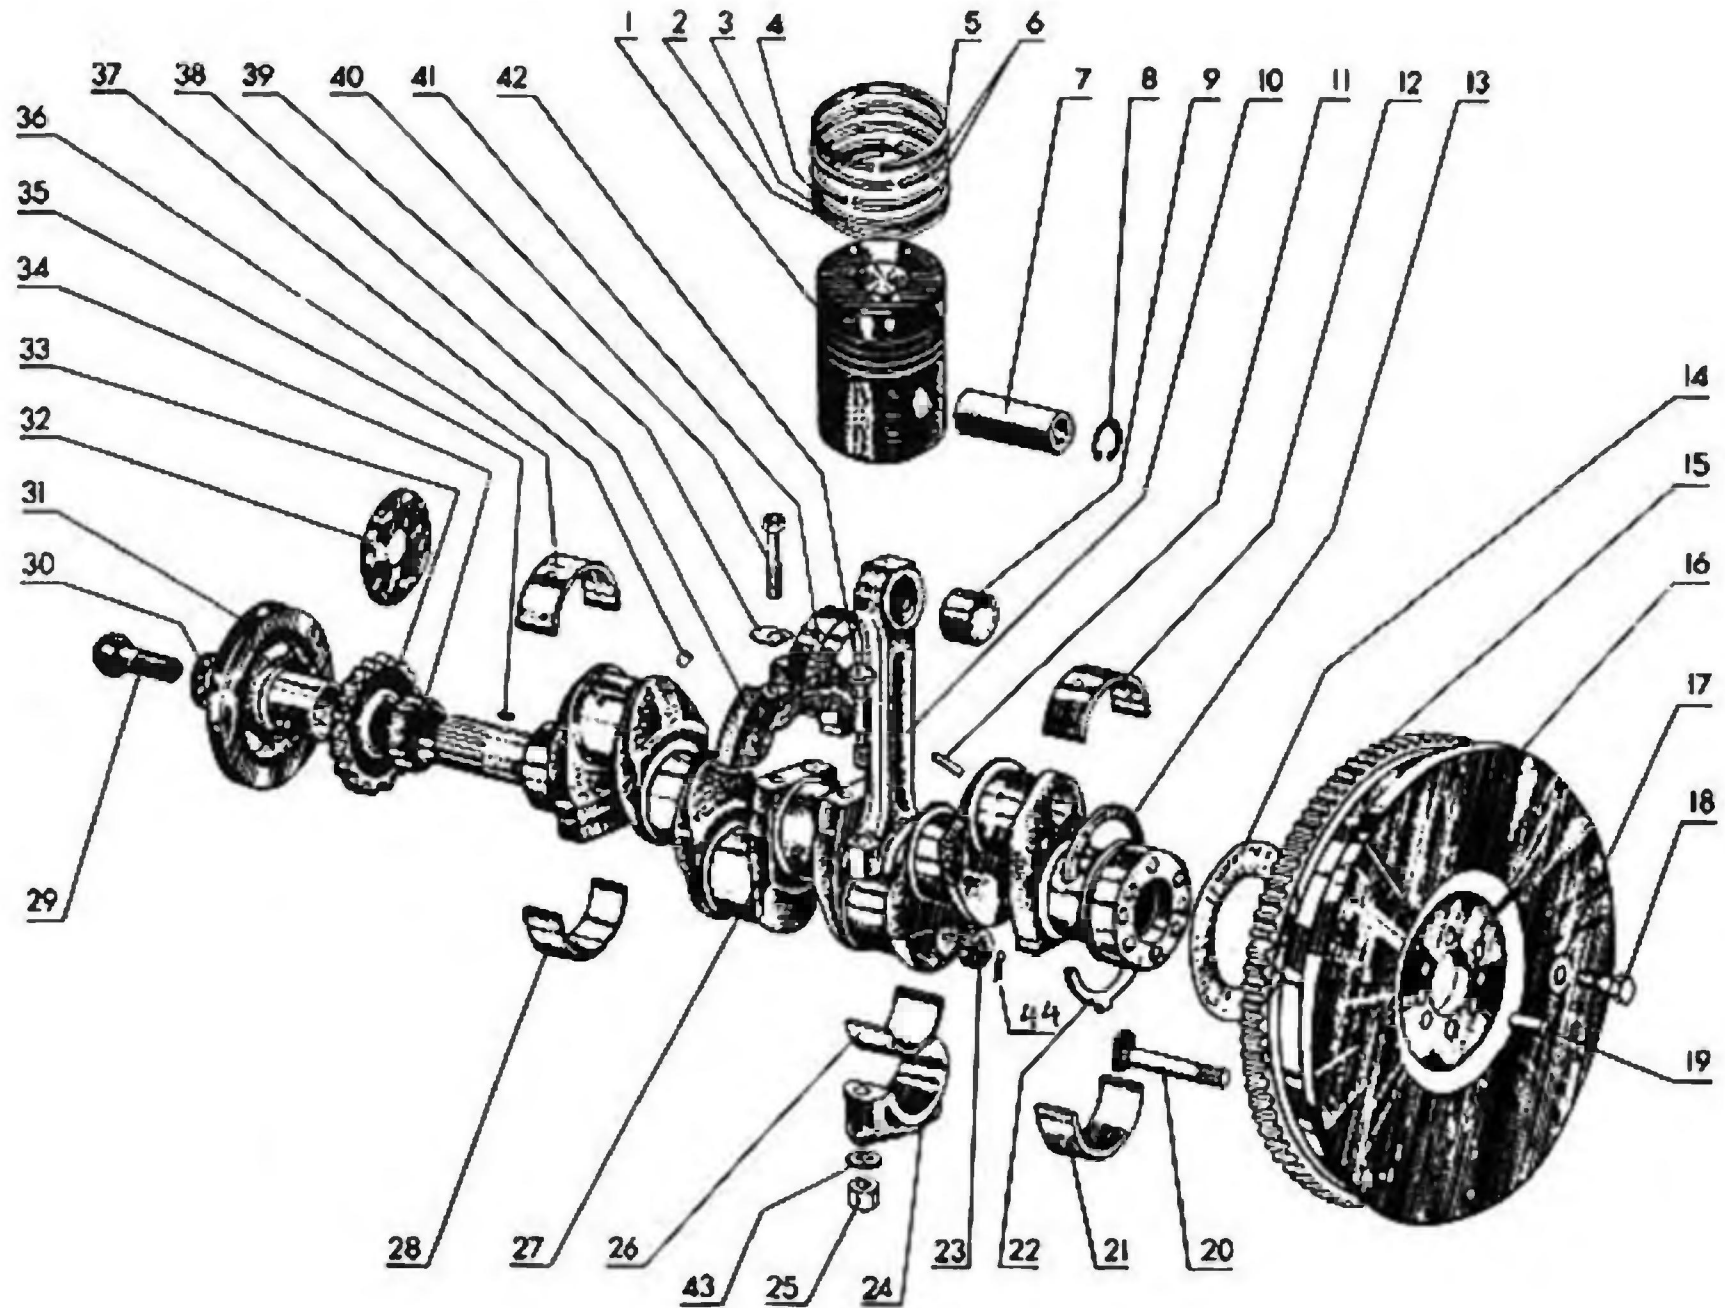

КАТАЛОГ ЗАПЧАСТЕЙ
ДВИГАТЕЛЯ Д-243

Рис. 7. Подвеска и блок цилиндров.

Рис. 24. Аварийный вал двигателя.

Рис. 25. Фильтр топливный тонкой очистки.

Рис. 26. Глушитель.

Рис. 27. Водяной радиатор.

Рис. 28. Термостат системы охлаждения.

Рис. 29. Водяной насос и вентилятор.

Рис. 30. Шторка.

Рис. 31. Масляный картер.

Рис. 32. Приводчик масляного насоса и масляный насос.

Рис. 33. Центробежный масляный фильтр.