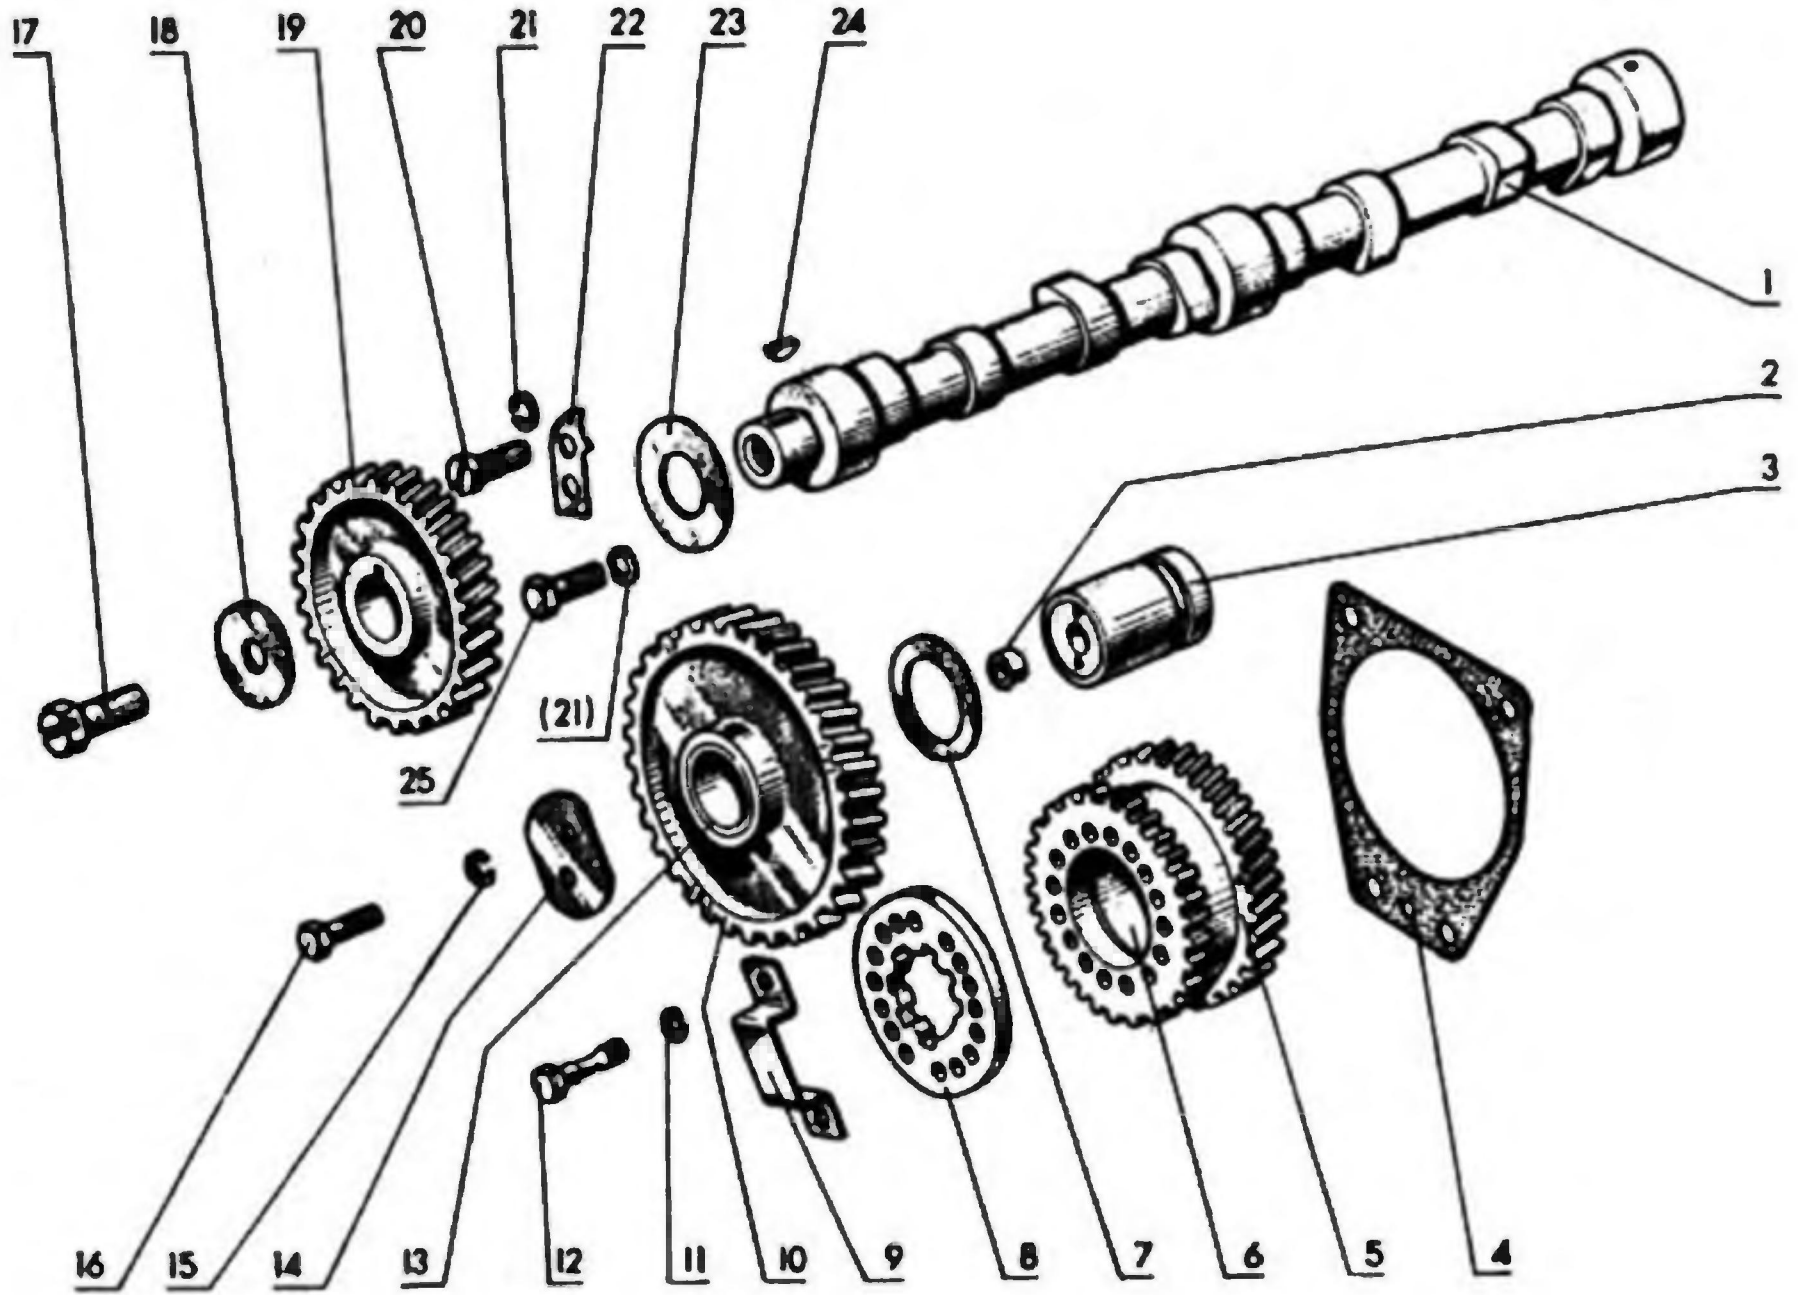

КАТАЛОГ ЗАПЧАСТЕЙ
ДВИГАТЕЛЯ Д-243

Рис. 7. Подвеска и блок цилиндров.

Рис. 24. Аварийный вал двигателя.

Рис. 25. Фильтр топливный тонкой очистки.

Рис. 26. Глушитель.

Рис. 27. Водяной радиатор.

Рис. 28. Термостат системы охлаждения.

Рис. 29. Водяной насос и вентилятор.

Рис. 30. Шторка.

Рис. 31. Масляный картер.

Рис. 32. Приводчик масляного насоса и масляный насос.

Рис. 33. Центробежный масляный фильтр.