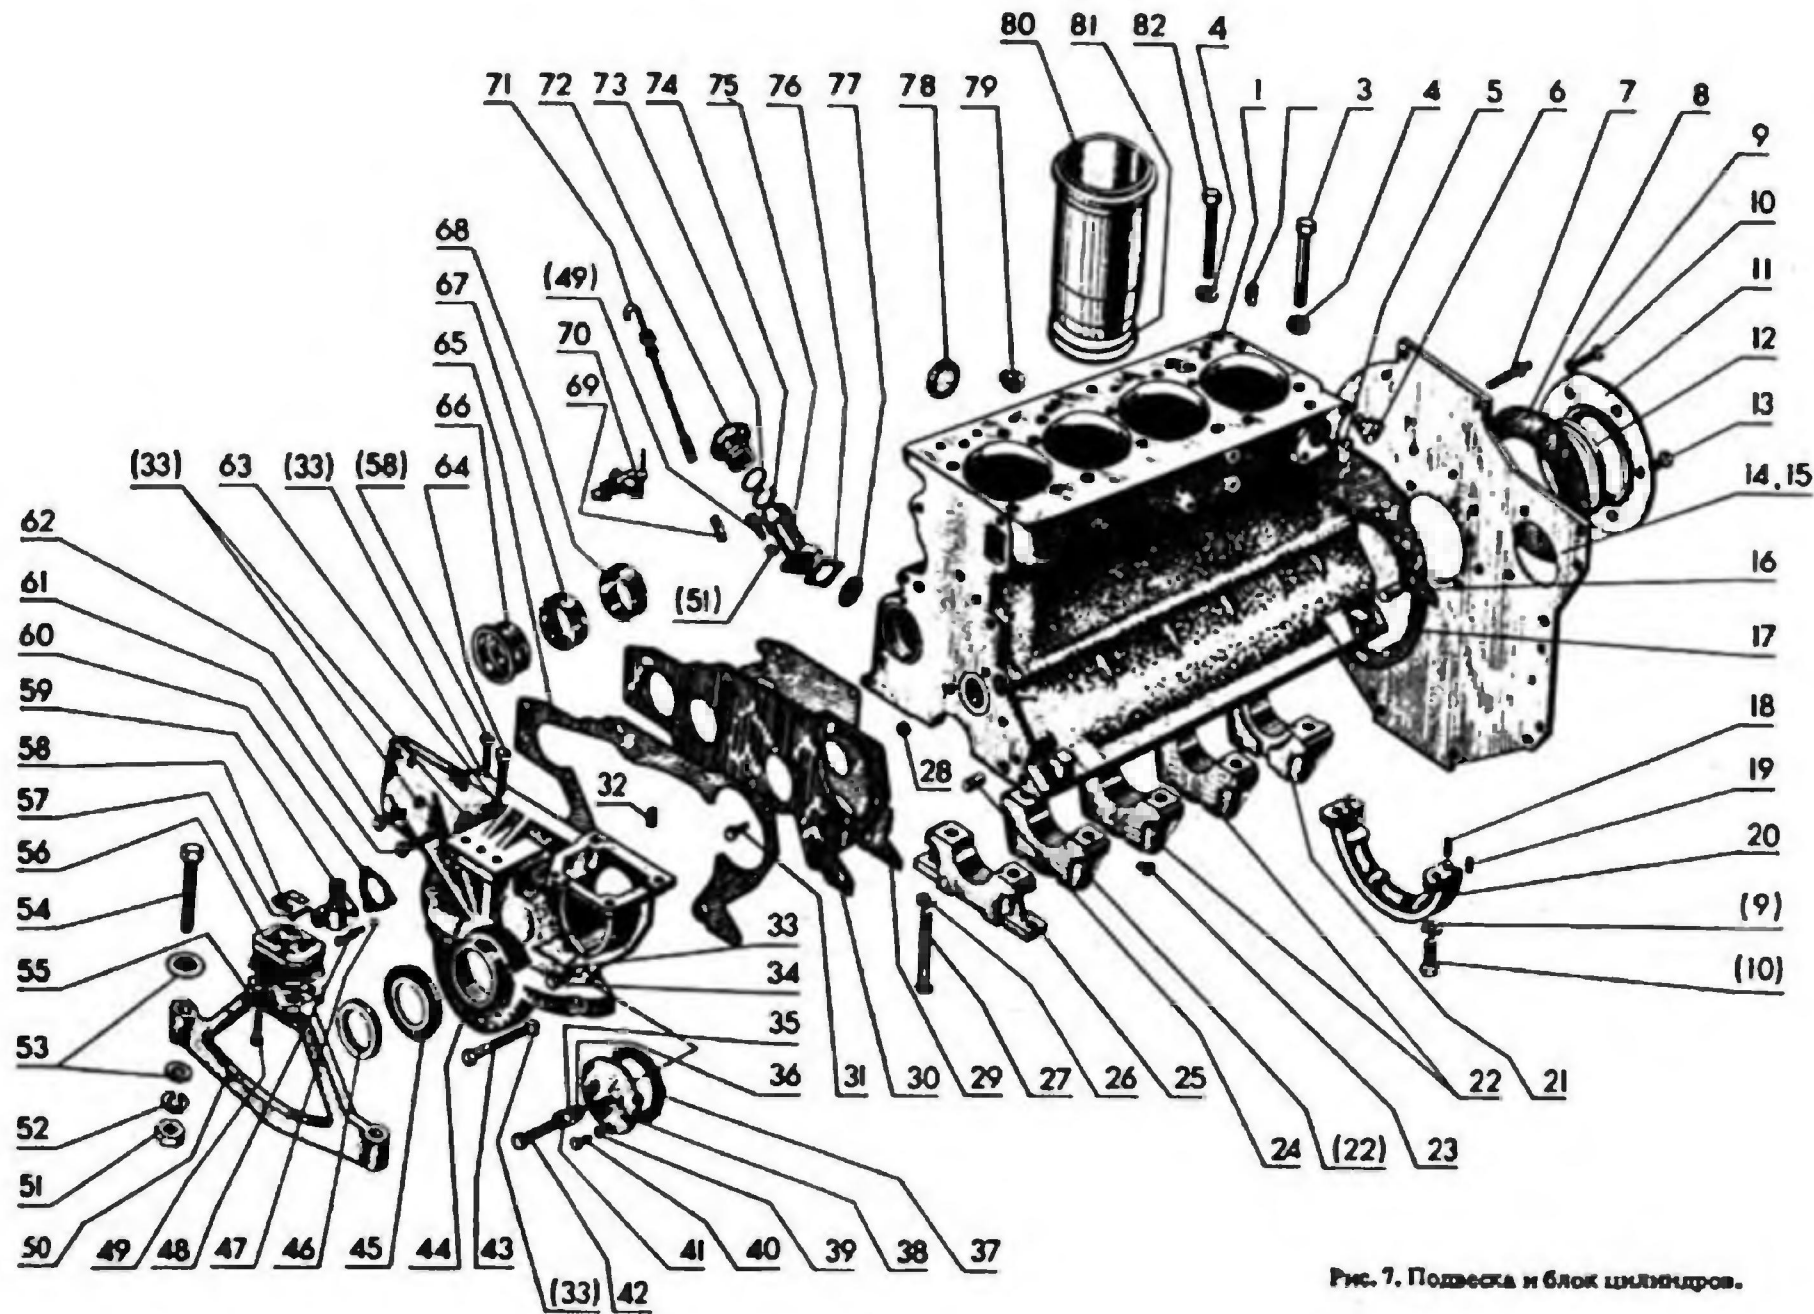

КАТАЛОГ ЗАПЧАСТЕЙ
ДВИГАТЕЛЯ Д-243

Рис. 7. Подвеска и блок цилиндров.

Рис. 24. Аварийный вал двигателя.

Рис. 25. Фильтр топливный тонкой очистки.

Рис. 26. Глушитель.

Рис. 27. Водяной радиатор.

Рис. 28. Термостат системы охлаждения.

Рис. 29. Водяной насос и вентилятор.

Рис. 30. Шторка.

Рис. 31. Масляный картер.

Рис. 32. Приводчик масляного насоса и масляный насос.

Рис. 33. Центробежный масляный фильтр.