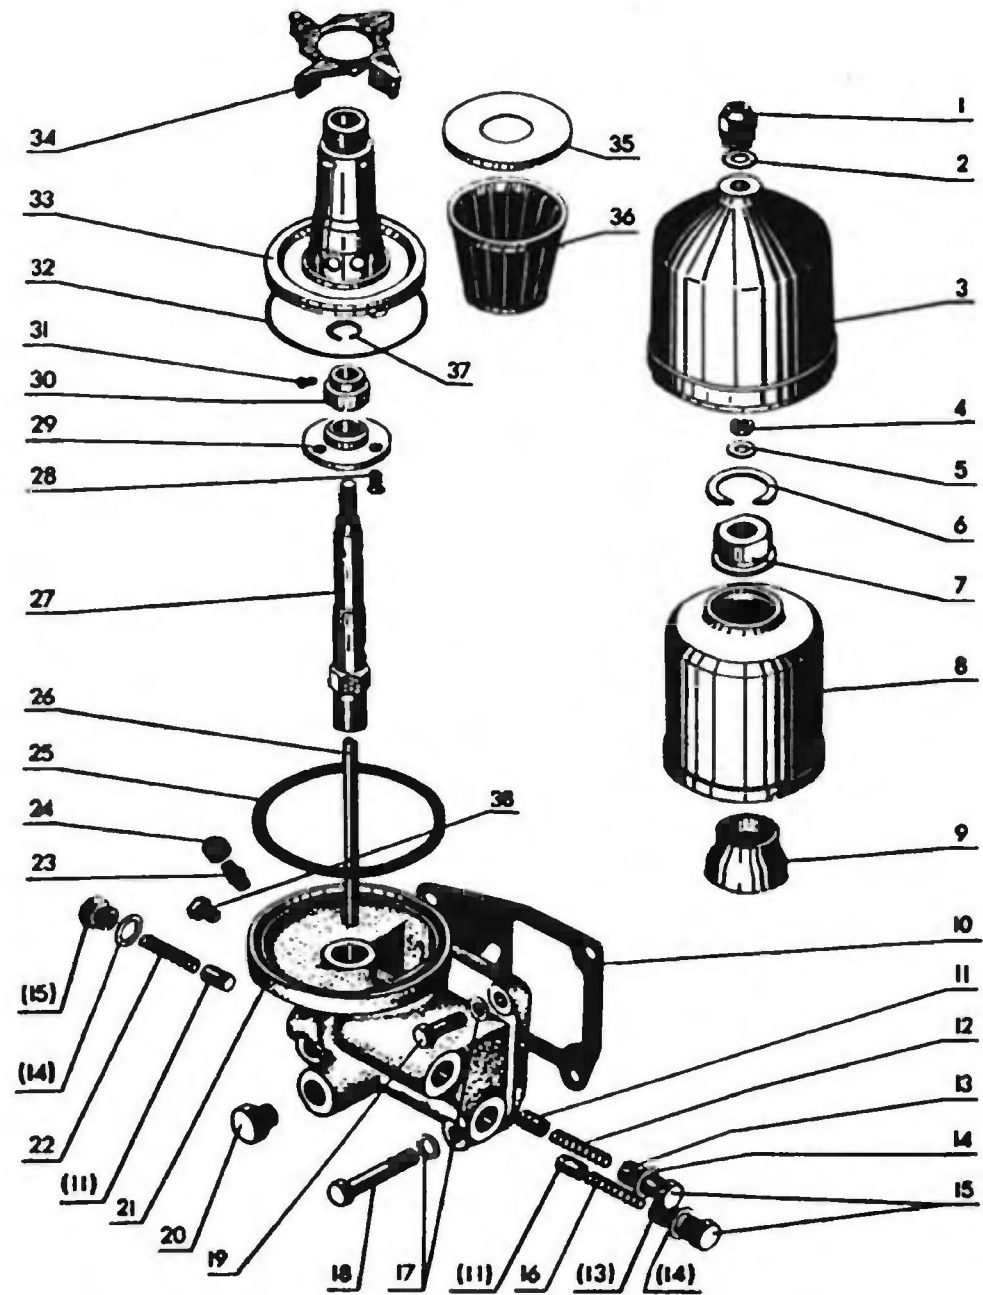

КАТАЛОГ ЗАПЧАСТЕЙ
ДВИГАТЕЛЯ Д-243

Рис. 7. Подвеска и блок цилиндров.

Рис. 24. Аварийный вал двигателя.

Рис. 25. Фильтр топливный тонкой очистки.

Рис. 26. Глушитель.

Рис. 27. Водяной радиатор.

Рис. 28. Термостат системы охлаждения.

Рис. 29. Водяной насос и вентилятор.

Рис. 30. Шторка.

Рис. 31. Масляный картер.

Рис. 32. Приводчик масляного насоса и масляный насос.

Рис. 33. Центробежный масляный фильтр.