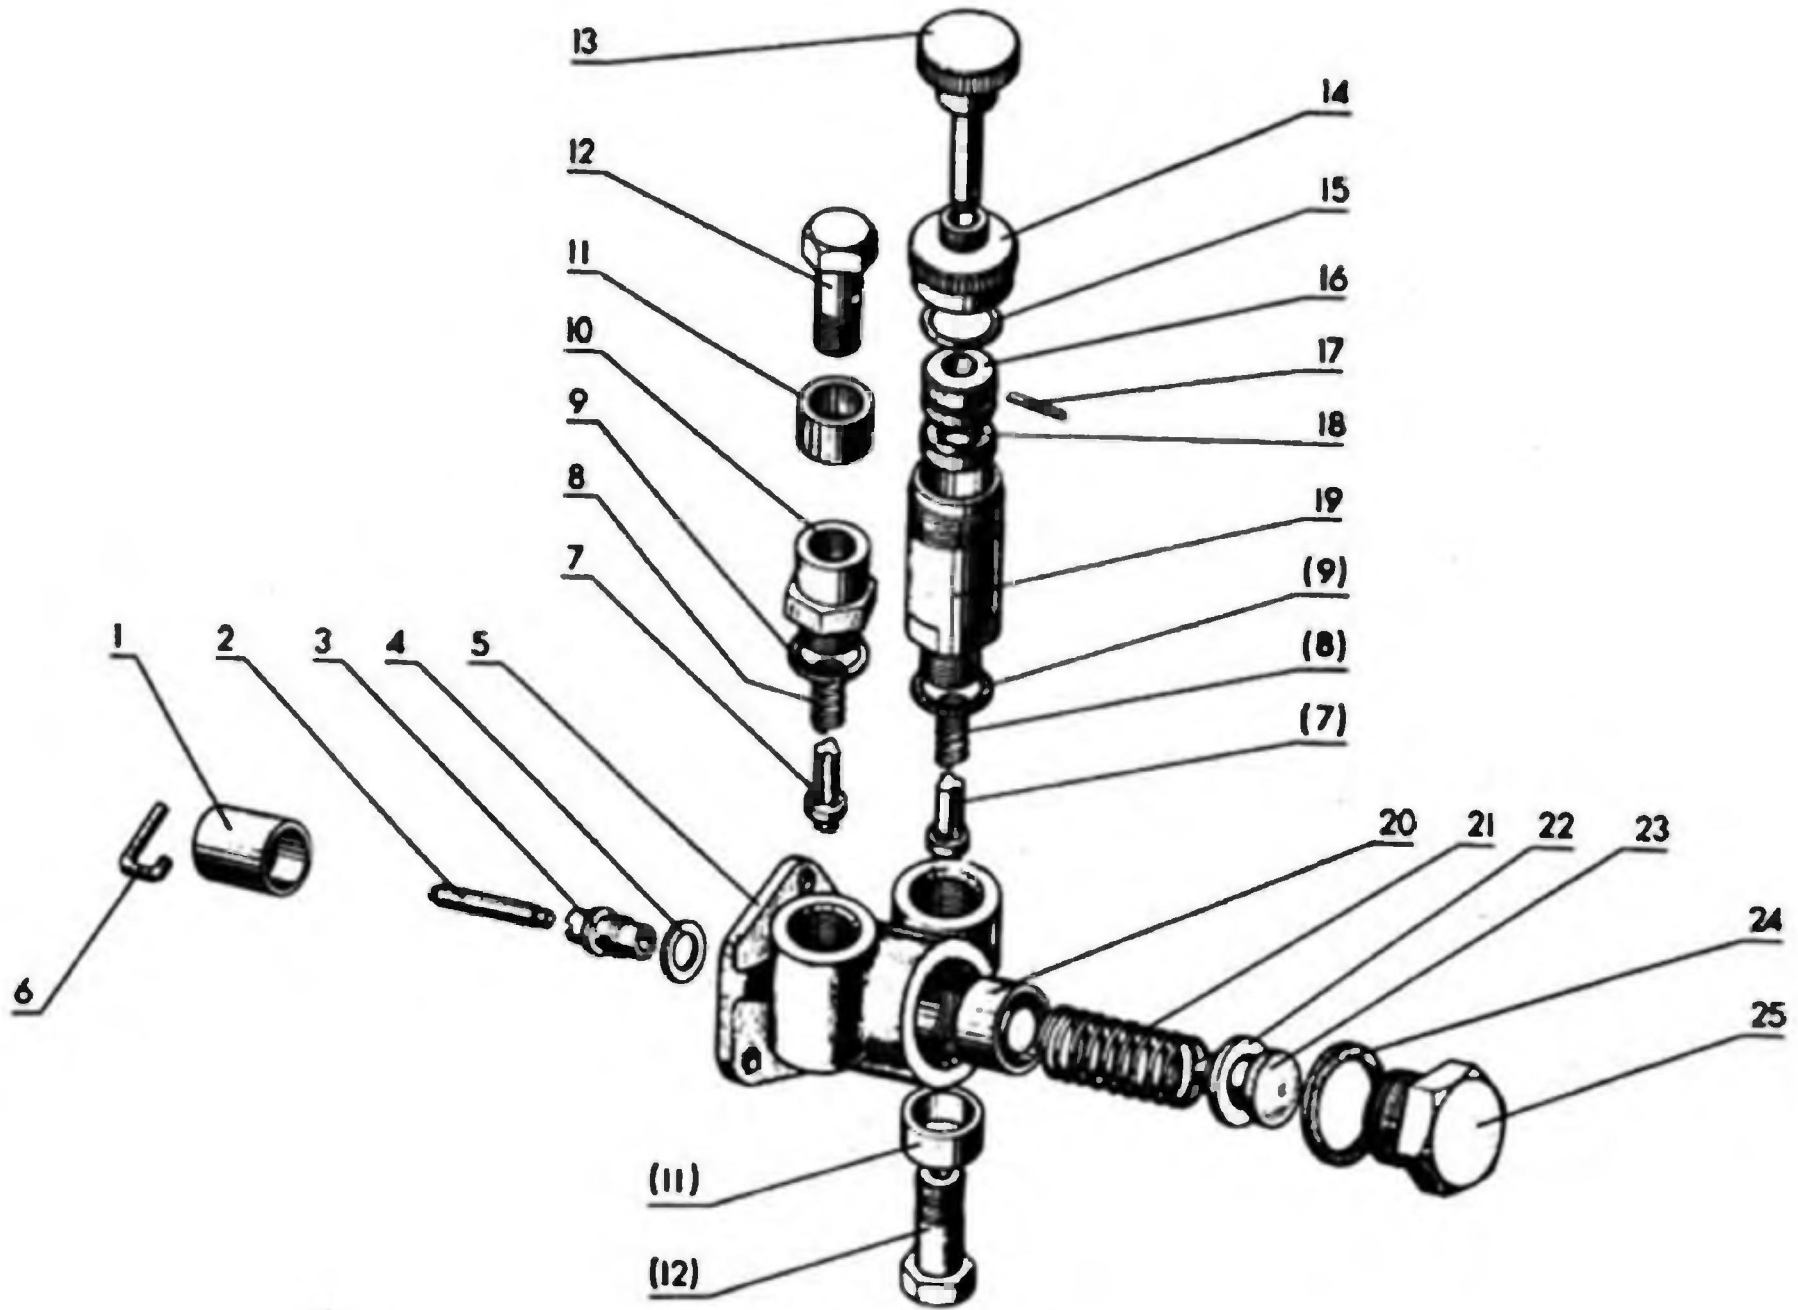

КАТАЛОГ ЗАПЧАСТЕЙ
ДВИГАТЕЛЯ Д-243

Рис. 7. Подвеска и блок цилиндров.

Рис. 24. Аварийный вал двигателя.

Рис. 25. Фильтр топливный тонкой очистки.

Рис. 26. Глушитель.

Рис. 27. Водяной радиатор.

Рис. 28. Термостат системы охлаждения.

Рис. 29. Водяной насос и вентилятор.

Рис. 30. Шторка.

Рис. 31. Масляный картер.

Рис. 32. Приводчик масляного насоса и масляный насос.

Рис. 33. Центробежный масляный фильтр.