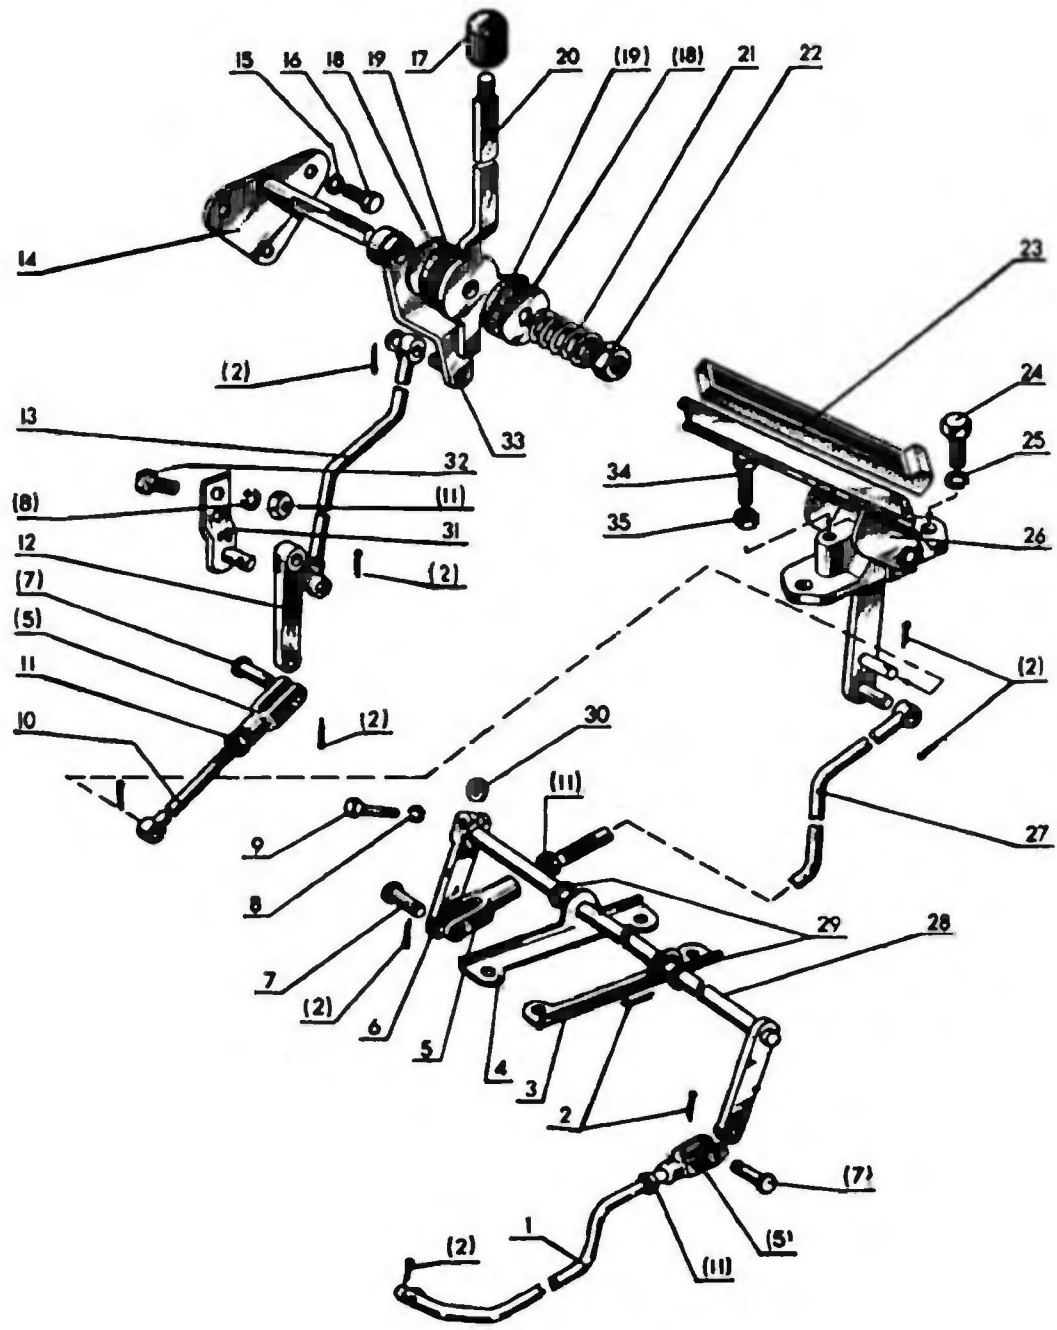

КАТАЛОГ ЗАПЧАСТЕЙ
ДВИГАТЕЛЯ Д-243

Рис. 7. Подвеска и блок цилиндров.

Рис. 24. Аварийный вал двигателя.

Рис. 25. Фильтр топливный тонкой очистки.

Рис. 26. Глушитель.

Рис. 27. Водяной радиатор.

Рис. 28. Термостат системы охлаждения.

Рис. 29. Водяной насос и вентилятор.

Рис. 30. Шторка.

Рис. 31. Масляный картер.

Рис. 32. Приводчик масляного насоса и масляный насос.

Рис. 33. Центробежный масляный фильтр.